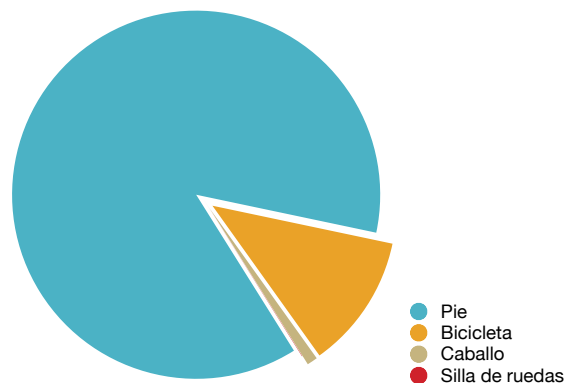

El medio

Medio	Nº de Peregrinos
Pie	156952
Bicicleta	21260
Caballo	1672
Silla de ruedas	60