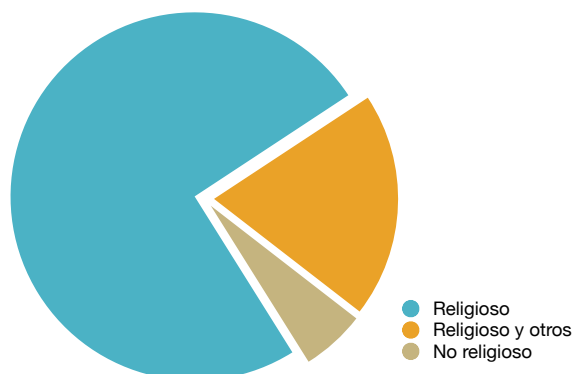

Motivo de la peregrinación

Motivos	Nº de Peregrinos
Religioso	134330
Religioso y otros	35528
No religioso	10086