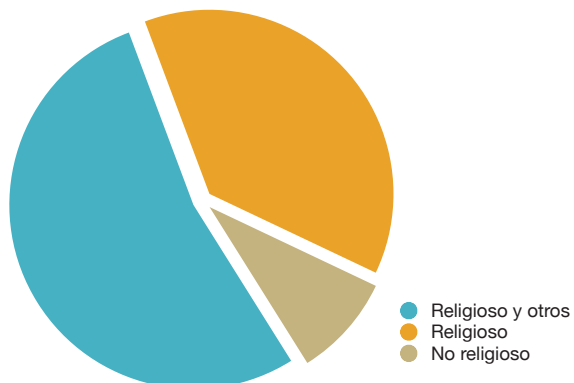

Informe estadístico
Año 2005

Oficina del Peregrino

La Peregrinación a Santiago en 2005

Durante todo el Año 2005 acudieron a la Oficina del Peregrino de Santiago de Compostela un total absoluto de **93.924** peregrinos, que podemos analizar con las siguientes tablas y gráficos:

Sexo

Sexo	Nº de Peregrinos
Hombres	55106
Mujeres	38218

El medio

Medio	Nº de Peregrinos
Pie	76674
Bicicleta	16985
Caballo	242
Silla de ruedas	23

Motivo de la peregrinación

Motivos	Nº de Peregrinos
Religioso y otros	49977
Religioso	35456
No religioso	8491