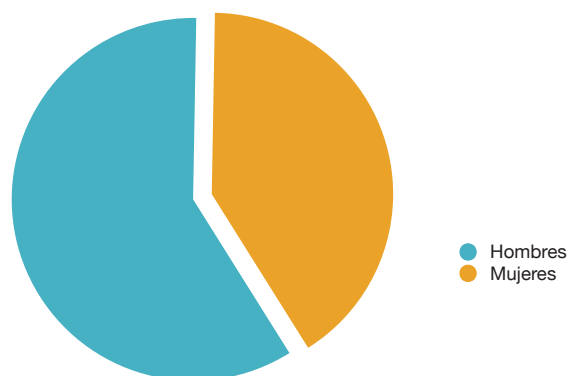

Informe estadístico
Año 2005

Oficina del Peregrino

La Peregrinación a Santiago en 2005

Durante todo el Año 2005 acudieron a la Oficina del Peregrino de Santiago de Compostela un total absoluto de **93.924** peregrinos, que podemos analizar con las siguientes tablas y gráficos:

Sexo

Sexo	Nº de Peregrinos
Hombres	55106
Mujeres	38218

El medio

Medio	Nº de Peregrinos
Pie	76674
Bicicleta	16985
Caballo	242
Silla de ruedas	23

Motivo de la peregrinación

Motivos	Nº de Peregrinos
Religioso y otros	49977
Religioso	35456
No religioso	8491