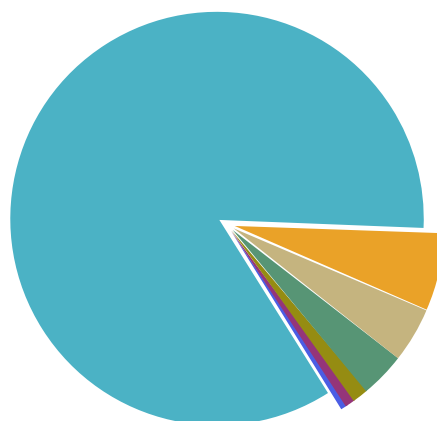

Según los caminos

Camino	Nº de Peregrinos
Camino Francés	79396
Camino Portugués	5507
Camino del Norte	3843
Vía de la Plata	3140
Camino Primitivo	1028
Camino Inglés	651
Otros caminos	359

Profesiones

Profesiones	Nº de Peregrinos
Estudiantes	18827
Empleados	16552
Técnicos	11592
Liberales	11153
Jubilados	10389
Profesores	7886
Funcionarios	5029
Obreros	4798
Amas de Casa	2989
Parados	1490
Directivos	1080
Artistas	1035
Sacerdotes	521
Agricultores	333
Marinos	102
Religiosas	79
Deportistas	69