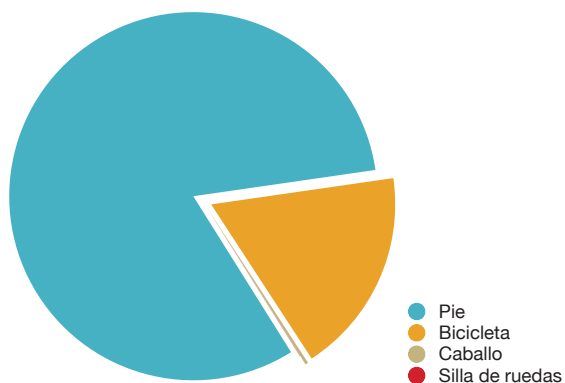

El medio

Medio	Nº de Peregrinos
Pie	76674
Bicicleta	16985
Caballo	242
Silla de ruedas	23