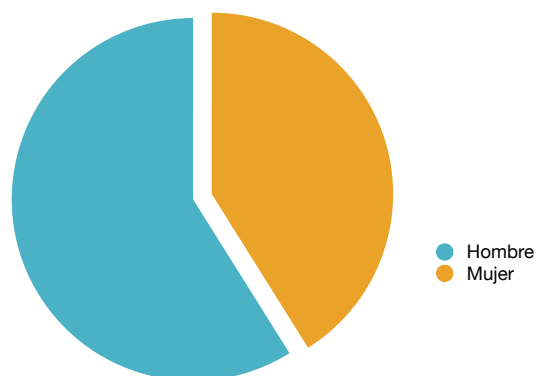

La Peregrinación a Santiago en 2009

Durante todo el Año 2009 acudieron a la Oficina del Peregrino de Santiago de Compostela un total absoluto de **145.877** peregrinos, que podemos analizar con las siguientes tablas y gráficos:

Sexo

Sexo	Nº de Peregrinos
Hombres	85945
Mujeres	59932