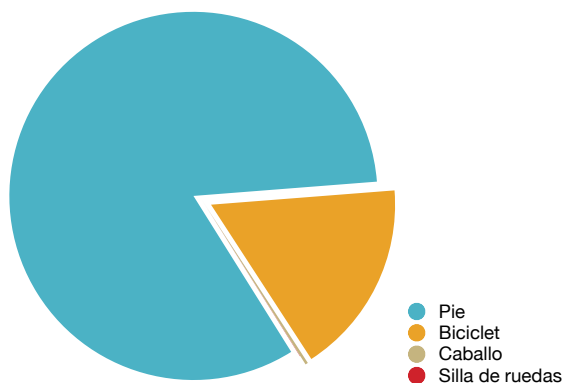

El medio

Medio	Nº de Peregrinos
Pie	120605
Biciclet	24892
Caballo	341
Silla de ruedas	39