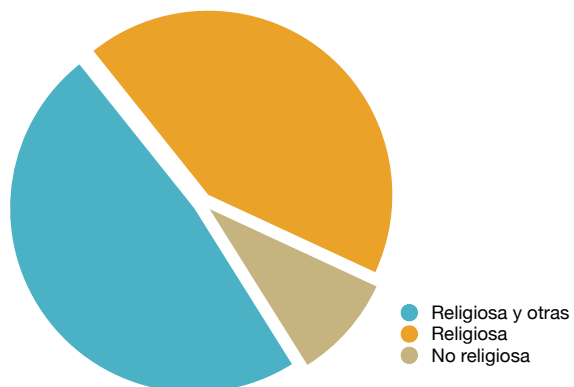

Motivo de la peregrinación

Motivos	Nº de Peregrinos
Religiosa y otras	70303
Religiosa	62188
No religiosa	13386