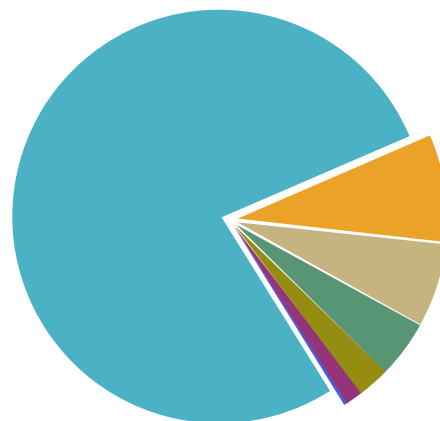

Según los caminos

Camino	Nº de Peregrinos
Camino Francés	113001
Camino Portugués	11956
Camino del Norte	9183
Vía de la Plata	6254
Camino Primitivo	3388
Camino Inglés	1793
Otros caminos	302

Profesiones

Profesiones	Nº de Peregrinos
Empleados	31640
Estudiantes	26844
Técnicos	17883
Liberales	16379
Jubilados	16109
Profesores	11105
Obreros	7671
Funcionarios	7025
Amas de Casa	3574
Parados	3393
Directivos	1346
Artistas	1177
Sacerdotes	870
Agricultores	444
Religiosas	153
Marinos	136
Deportistas	108
*Oikoten (inserción social en Bélgica)	20